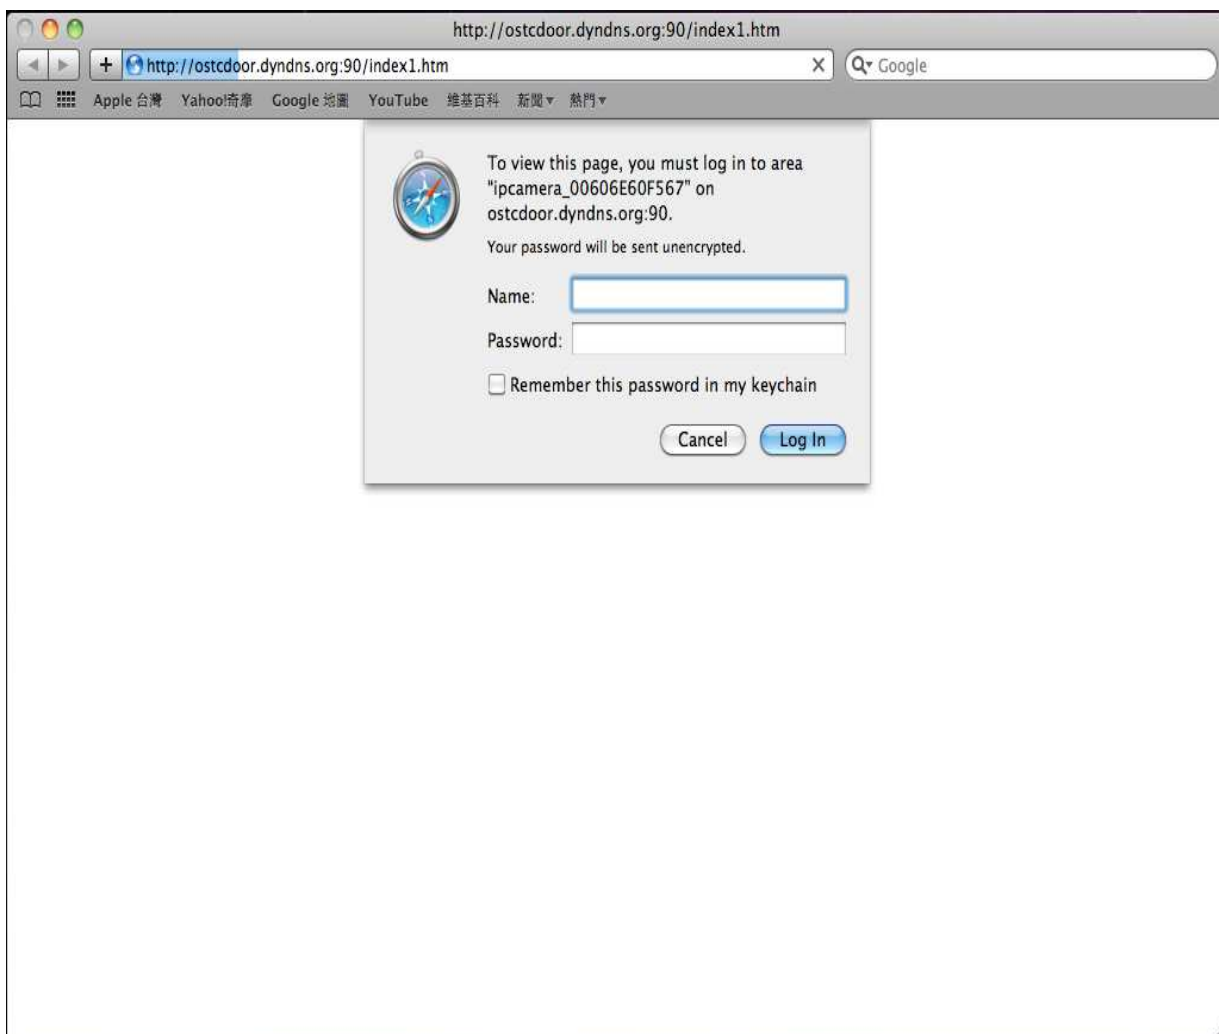

九龍紅磡鶴園街 13 號康力投資大廈 3 樓 317 室

IP Camera NEO-002 使用說明 (Mac /Safari/iphone 版)

輸入閉路電視網址，正常會出現以下畫面，再輸入密碼就可進入：
(閉路電視網址由本公司提供)

九龍紅磡鶴園街 **13** 號康力投資大廈 3 樓 **317** 室

To view this page, you must log in to area "ipcamera_00606E60F567" on ostcdoor.dyndns.org:90.
Your password will be sent unencrypted.