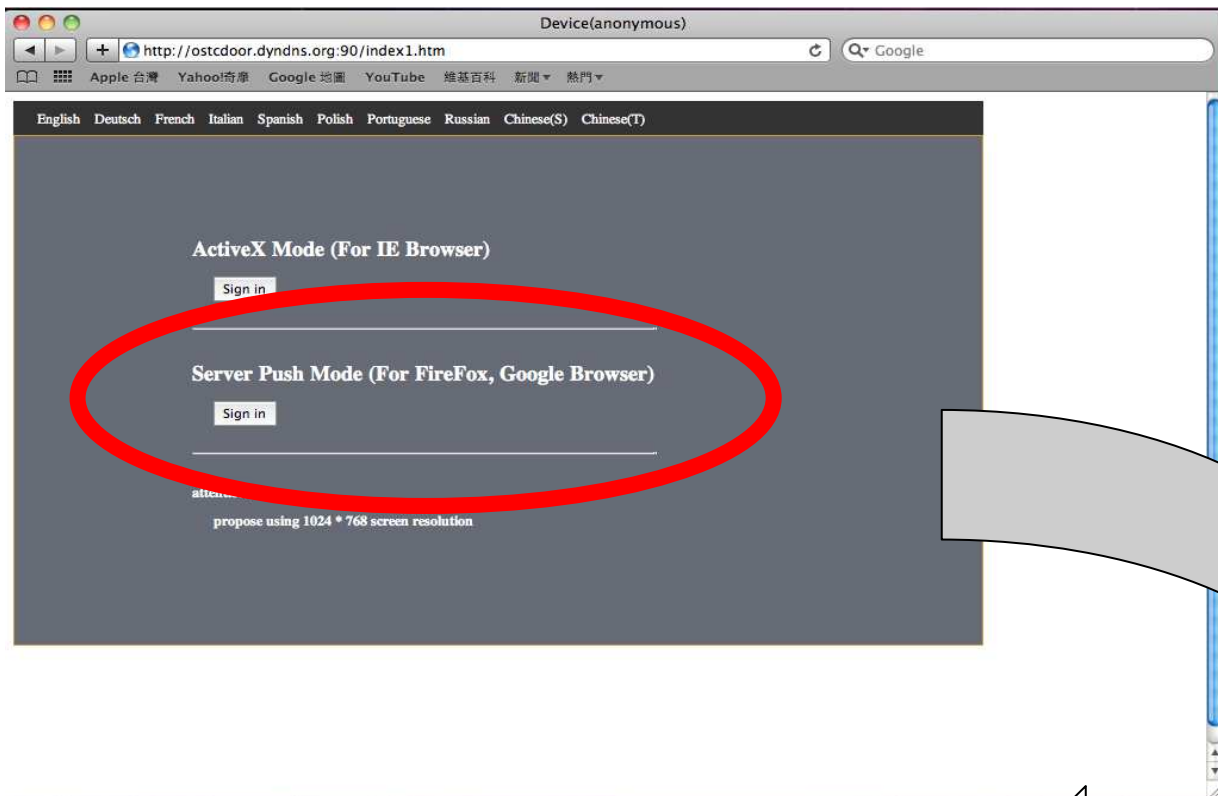

九龍紅磡鶴園街 **13** 號康力投資大廈 3 樓 **317** 室

To view this page, you must log in to area "ipcamera_00606E60F567" on ostcdoor.dyndns.org:90.
Your password will be sent unencrypted.

Name:

Password:

☐ Remember this password in my keychain

使用者名稱：demo (或由本公司提供的使用者名稱)

密碼：demo (或由本公司提供的使用者密碼)

如出現以下畫面，選取第二個『Server Push Mode (For FireFox,Google Browser)』：